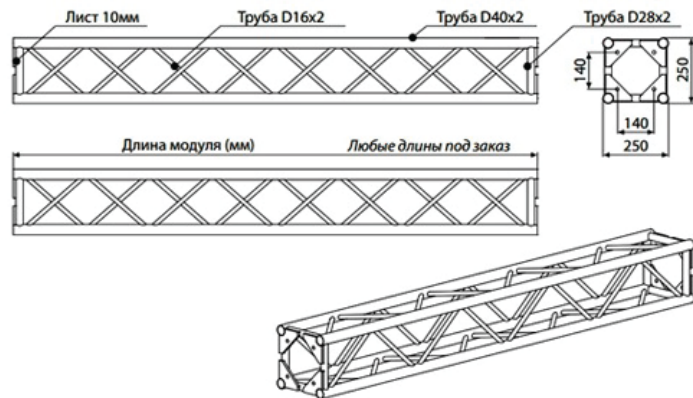

Сцена 8x5 м пригодится:

- на концертах, презентациях; для организации развлекательных мероприятий;
- на выпускных вечерах;
- на свадьбах, юбилеях, банкетах и корпоративах.

Конструкция сцены

Ширина: 8 м.; Глубина: 5 м.; Площадь подиума: 32 кв.м;
Высота конструкции: 4 м; Высота подиума: 60см - 1м;
Распределенная нагрузка на фермы до 500 кг;

Конструкции: Imlight Q25/35.

Порталы на сцену: высота 1 м, ширина 2 м

Сборная сцена 8x5 м монтируется из алюминиевых конструкций IMLIGHT Q25/35, представляющих собой модули квадратной конфигурации. Основной силовой элемент – трубы D50x3, расположенные по углам секций. Жесткость и распределение нагрузок обеспечивается поперечными и диагональными элементами из труб D28x2 и D40x2.