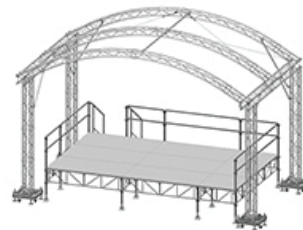

Арочная сцена

Стоимость

Стоимость аренды сцены
(6x4 м) - **55 000 руб.**

Конструкция сцены

Тентовая конструкция 6,82 × 4,41 м
(внутренняя. по фермам);
Высота: 4,1 м.; Вес: 555 кг;
Макс. распределенная нагрузка до 750 кг;
Макс. ветровая нагрузка: 18 м/с*;

Конструкции: прямые фермы: T29 вида Т;
дугобразные фермы: T29 вида Т;
опорные площадки: BSN-29;

Подиум 6x4 м.

Высота подиума: 1 м;
Макс. нагрузка: 500 кг/м

Время сборки (4 чел.) 4 час.

Стоимость

Стоимость аренды сцены
(9x6 м) - **95 000 руб.**

Конструкция сцены

Тентовая конструкция 8,73 × 5,90 м
(внутренняя. по фермам);
Высота: 4,1 м.;
Вес: 985 кг;
Макс. распределенная нагрузка до 750 кг;
Макс. ветровая нагрузка: 18 м/с*;

Конструкции: прямые фермы: T29 вида Т;
дугобразные фермы: T29 вида Т;
опорные площадки: BSN-29;