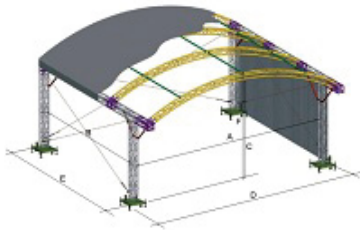

Арочная сцена

Стоимость

Стоимость аренды сцены
(6x4 м) - **55 000 руб.**

Конструкция сцены

Тентовая конструкция 6,82 × 4,41 м
(внутренняя. по фермам);
Высота: 4,1 м.; Вес: 555 кг;
Макс. распределенная нагрузка до 750 кг;
Макс. ветровая нагрузка: 18 м/с*;

Конструкции: прямые фермы: T29 вида Т;
дугобразные фермы: T29 вида Т;
опорные площадки: BSN-29;

Подиум 6x4 м.

Высота подиума: 1 м;
Макс. нагрузка: 500 кг/м

Время сборки (4 чел.) 4 час.

Стоимость

Стоимость аренды сцены
(9x6 м) - **95 000 руб.**

Конструкция сцены

Тентовая конструкция 8,73 × 5,90 м
(внутренняя. по фермам);
Высота: 4,1 м.;
Вес: 985 кг;
Макс. распределенная нагрузка до 750 кг;
Макс. ветровая нагрузка: 18 м/с*;

Конструкции: прямые фермы: T29 вида Т;
дугобразные фермы: T29 вида Т;
опорные площадки: BSN-29;